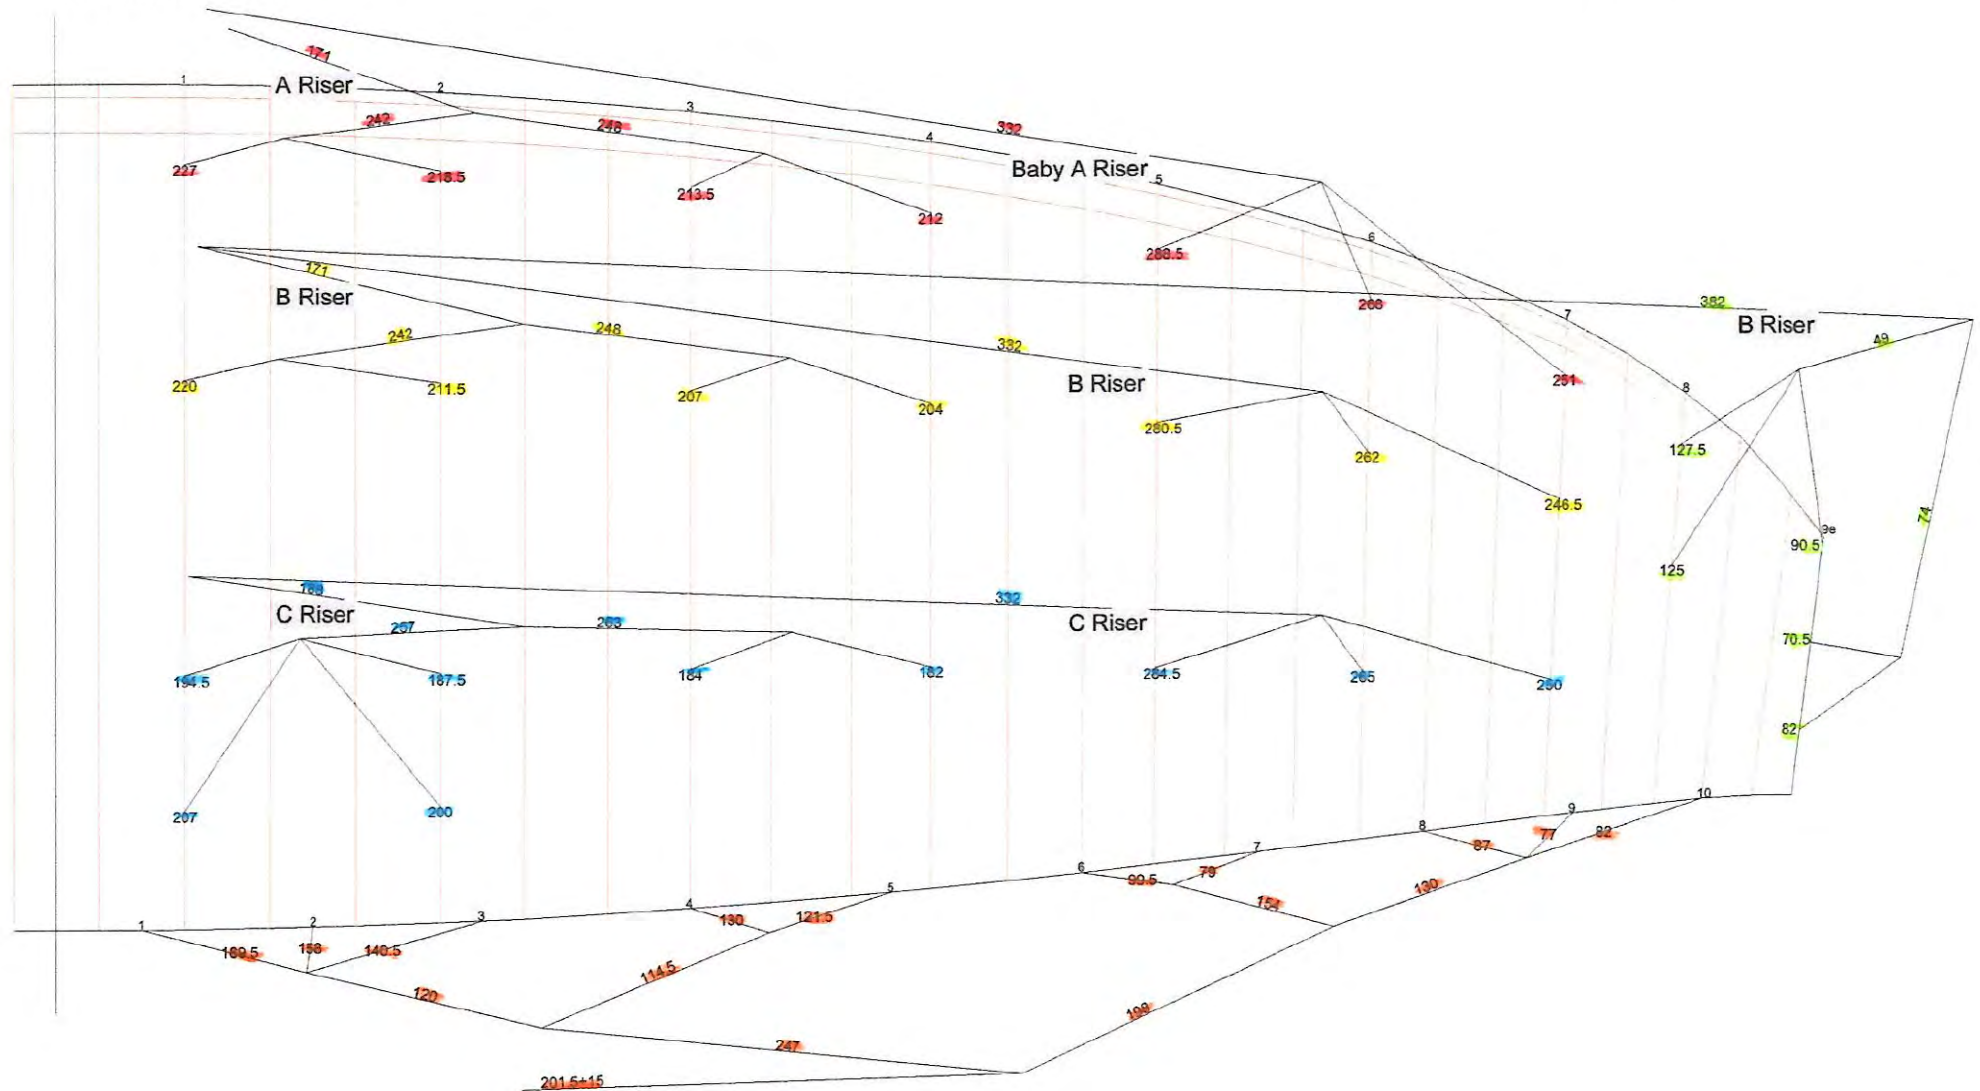

ITV - Dolpo 3 - 22.5

05.04.2016 - Ref 3

**TAILLE : XS**

# ITV - Dolpo 3 - 26.5

23.03.2016 - Ref 3

**TAILLE : M**

# ITV - Dolpo 3 - 28.5

18.04.2016 - Ref 3

**TAILLE : L**