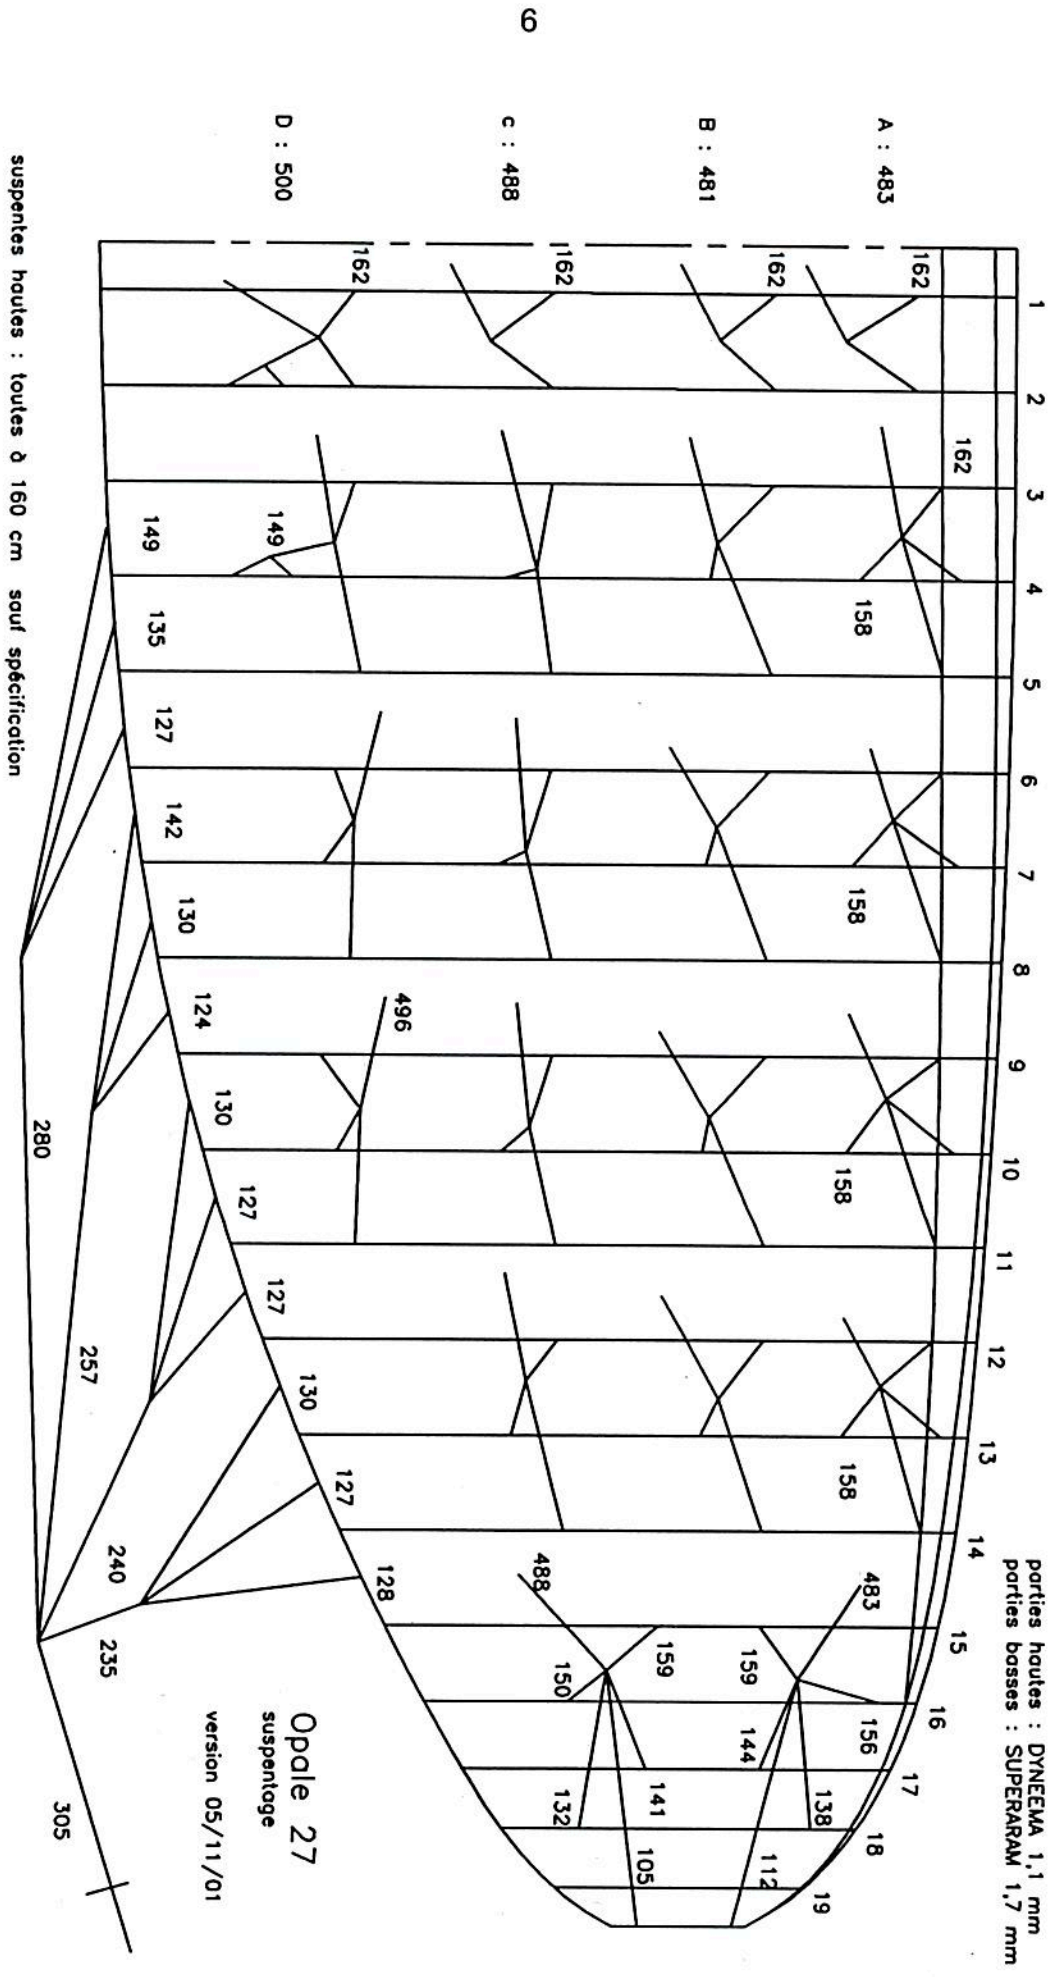

porties hautes : DYNEEMA 1,1 mm
 porties basses : SUPERARAM 1,7 mm

A : 452

B : 450

C : 458

D : 471

Opale 24
 suspentage
 version 05/11/01

suspentes hautes : toutes à 160 cm sauf spécification

suspentes hautes : toutes à 160 cm sauf spécification